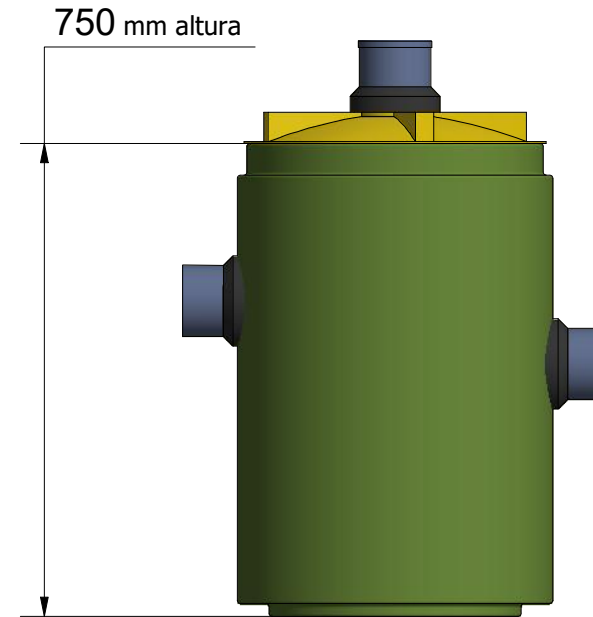

## Producto: DECLO0170

### Cámara Decloradora 170 LTS

Material: Polietileno

Eliminar el exceso de cloro por medio del uso de pastillas de bisulfito de sodio garantizando una permanencia de 30 minutos

#### Dimensiones generales\*

#### Descripción

Una entrada y una salida con gomas de ajuste 110 mm. de diámetro fitting con coplas incorporadas a la entrada y salida. Dispositivo para incorporación de pastillas de bisulfito de sodio.