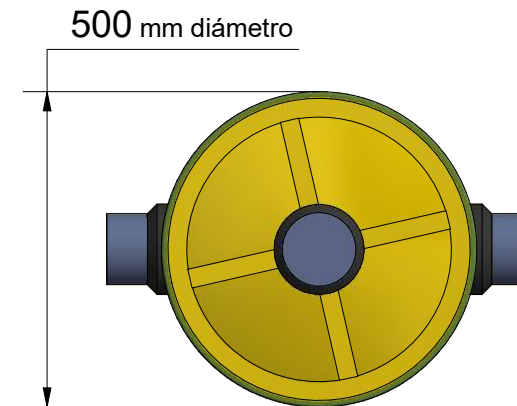

## Producto: DECLO0170

### Cámara Decloradora 170 LTS

Material: Polietileno

Eliminar el exceso de cloro por medio del uso de pastillas de bisulfito de sodio garantizando una permanencia de 30 minutos

#### Dimensiones generales\*

#### Descripción

Una entrada y una salida con gomas de ajuste 110 mm. de diámetro fitting con coplas incorporadas a la entrada y salida. Dispositivo para incorporación de pastillas de bisulfito de sodio.