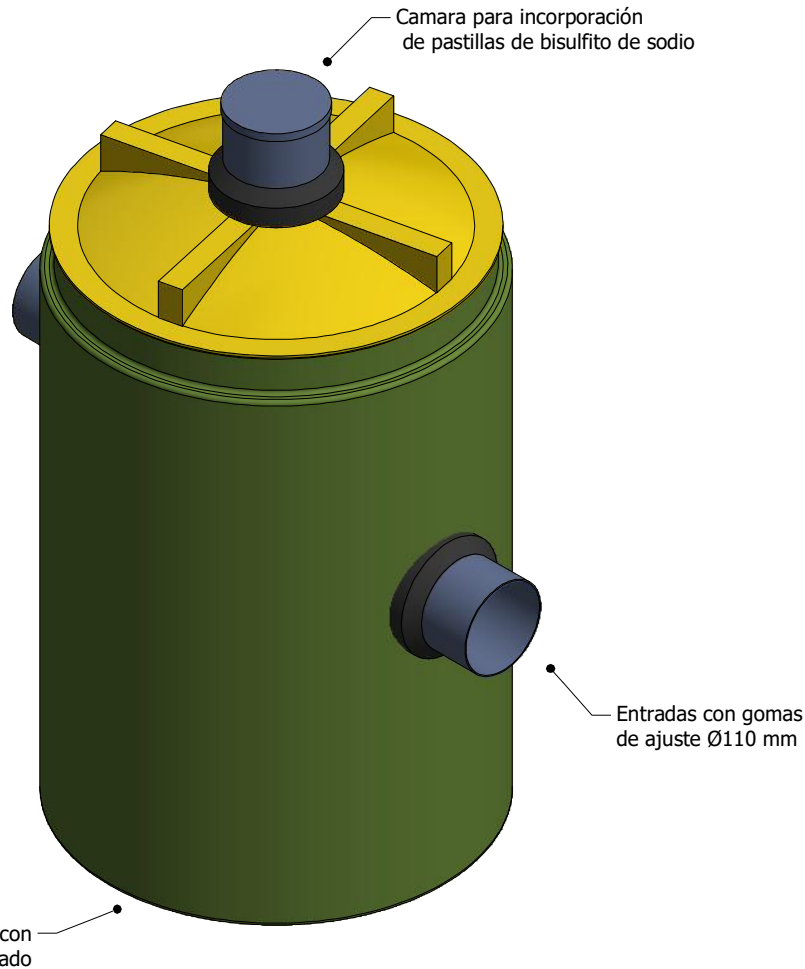

## Producto: DECLO0170

### Cámara Decloradora 170 LTS

Material: Polietileno

Eliminar el exceso de cloro por medio del uso de pastillas de bisulfito de sodio garantizando una permanencia de 30 minutos

#### Dimensiones generales\*

#### Descripción

Una entrada y una salida con gomas de ajuste 110 mm. de diámetro fitting con coplas incorporadas a la entrada y salida. Dispositivo para incorporación de pastillas de bisulfito de sodio.