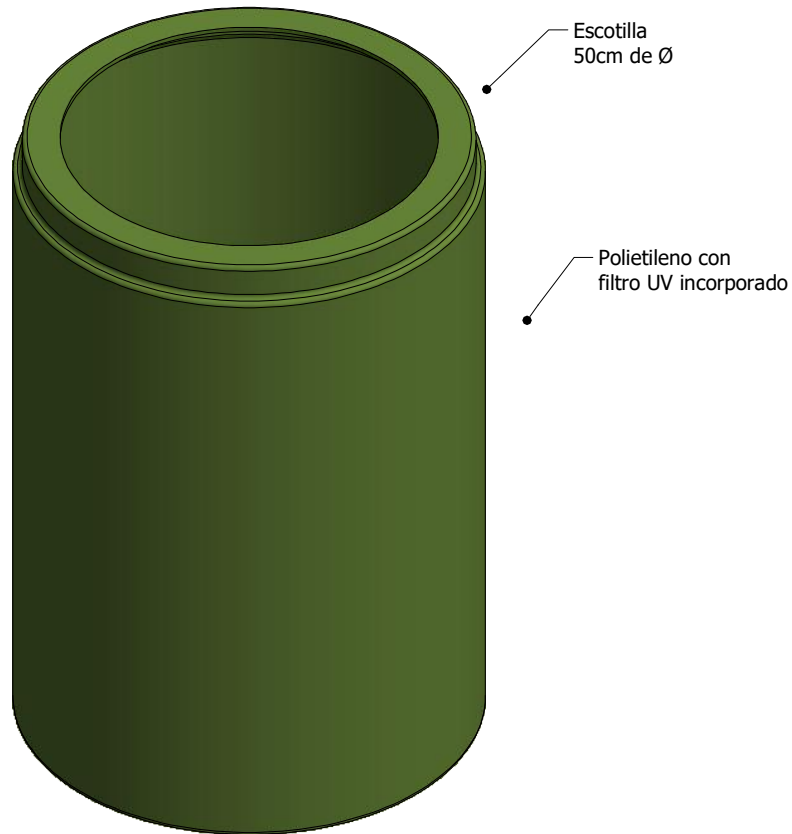

PRODUCTO: ELDREG800

Elevador de escotilla de registro 800 mm

Material : Polietileno Virgen

Elevadores de la escotilla de registro, con finalidad de dejarla a nivel de superficie para futuras mantenciones.

Se utilizan cuando la fosa séptica o estanque queda más enterrada de lo normal y no se tiene fácil acceso a la escotilla de registro

Dimensiones generales*