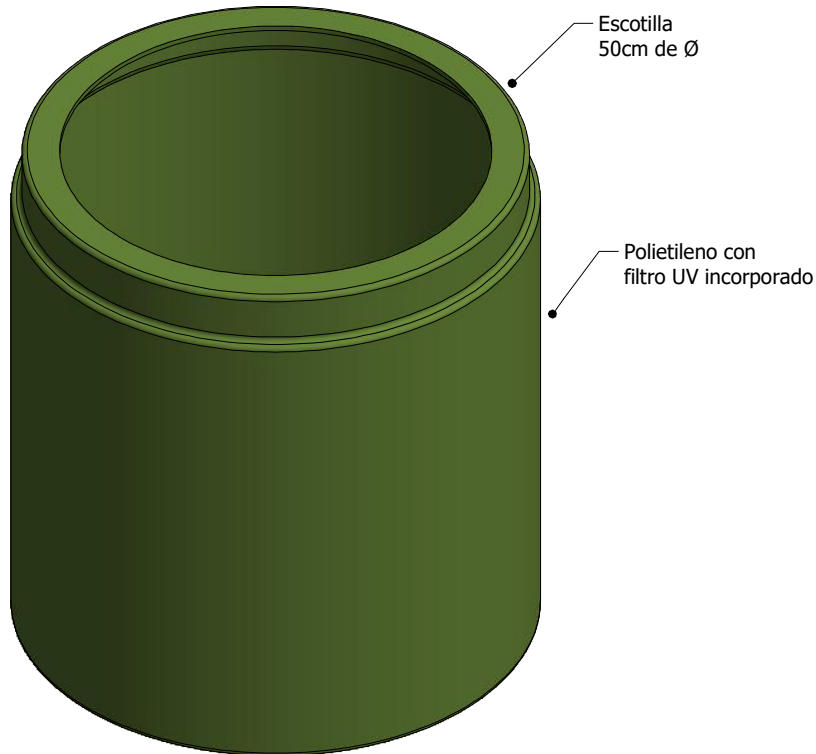

PRODUCTO: ELDREG500

Elevador de escotilla de registro 500 mm

Material : Polietileno Virgen

Elevadores de la escotilla de registro, con finalidad de dejarla a nivel de superficie para futuras mantenciones. se utilizan cuando la fosa séptica o estanque queda más enterrada de lo normal y no se tiene fácil acceso a la escotilla de registro

Dimensiones generales*