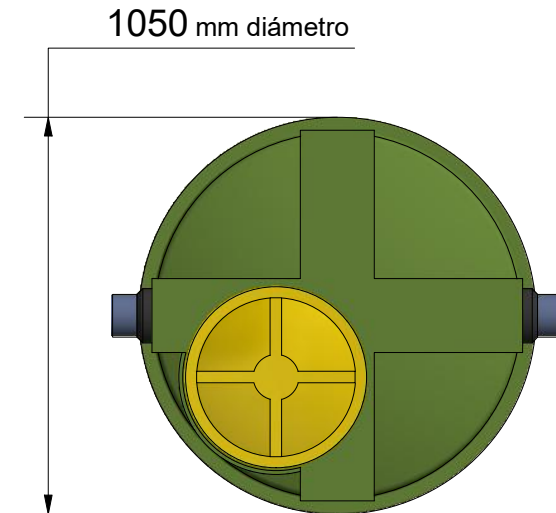

## Producto: DES0500

### Cámara Degrasadora 500 LITROS

Material: Polietileno virgen

Permite separar las grasas y jabones evitando la impermeabilización del sistema. Su diseño asegura una permanencia de 30 minutos

#### Dimensiones generales\*

#### Descripción

Una entrada y una salida con gomas de ajuste 110 mm. de diámetro fitting especiales para no permitir el paso de grasa hacia el sistema.