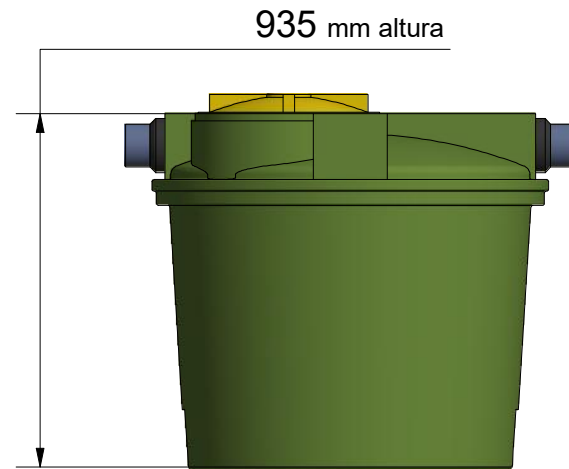

## Producto: DES0500

### Cámara Degrasadora 500 LITROS

Material: Polietileno virgen

Permite separar las grasas y jabones evitando la impermeabilización del sistema. Su diseño asegura una permanencia de 30 minutos

#### Dimensiones generales\*

#### Descripción

Una entrada y una salida con gomas de ajuste 110 mm. de diámetro fitting especiales para no permitir el paso de grasa hacia el sistema.