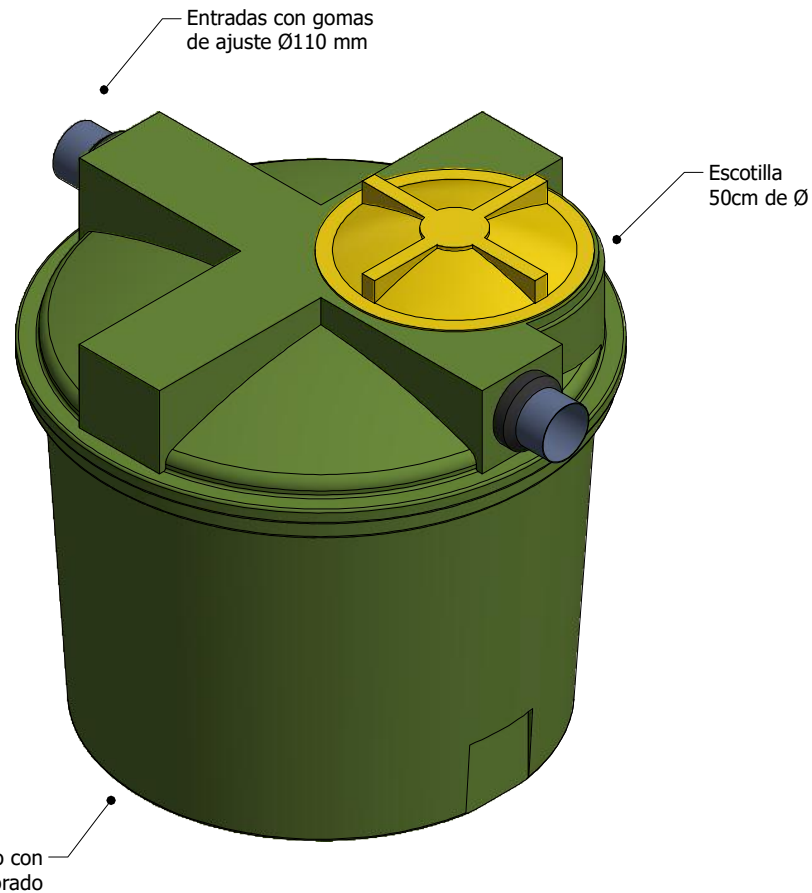

## Producto: DES0500

### Cámara Degrasadora 500 LITROS

Material: Polietileno virgen

Permite separar las grasas y jabones evitando la impermeabilización del sistema. Su diseño asegura una permanencia de 30 minutos

#### Dimensiones generales\*

#### Descripción

Una entrada y una salida con gomas de ajuste 110 mm. de diámetro fitting especiales para no permitir el paso de grasa hacia el sistema.