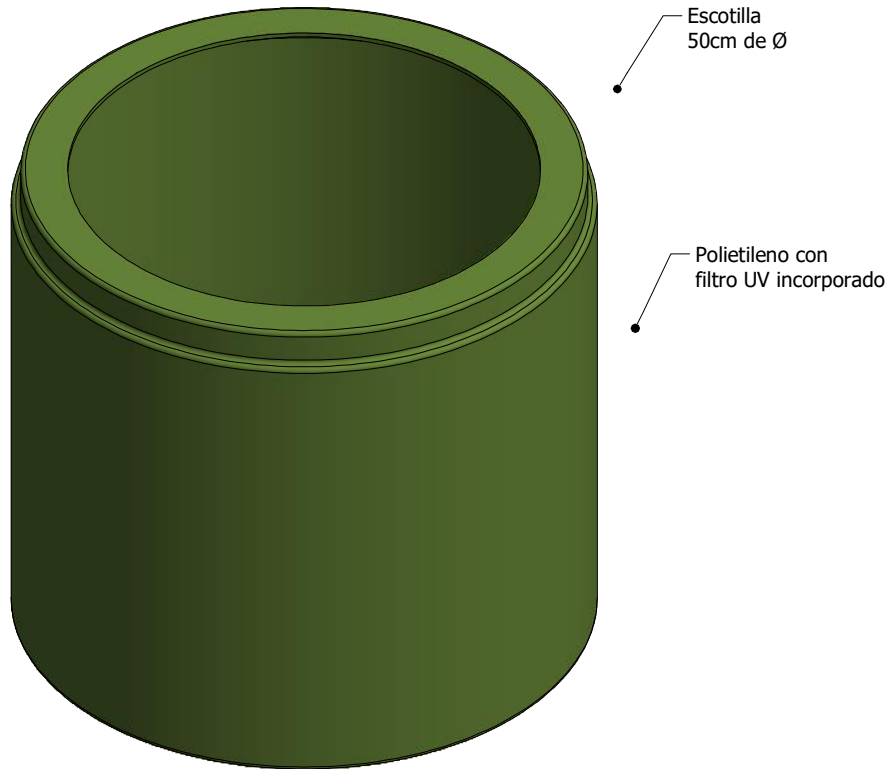

PRODUCTO: ELDREG600

Elevador de escotilla de registro 600mm

Material : Polietileno Virgen

Elevadores de la escotilla de registro, con finalidad de dejarla a nivel de superficie para futuras mantenciones.
se utilizan cuando la fosa séptica o estanque queda más enterrada de lo normal y no se tiene fácil acceso a la escotilla de registro

Dimensiones generales*